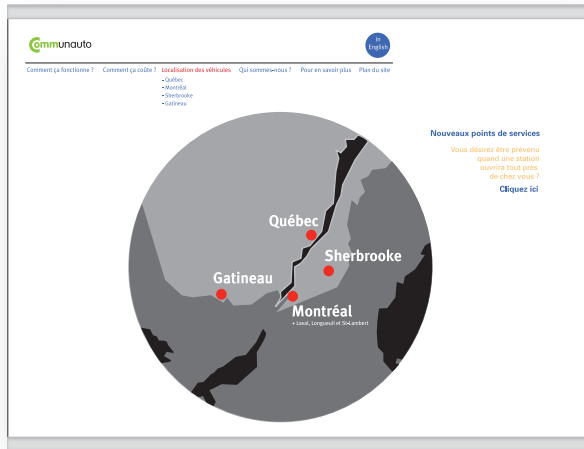

De nouvelles stations de véhicules viennent régulièrement s'ajouter au réseau de Communauto.

Pour connaître les toutes dernières nouvelles sur nos stations, consultez notre site Internet et rendez-vous sur la page « Localisation des véhicules ».

www.communauto.com