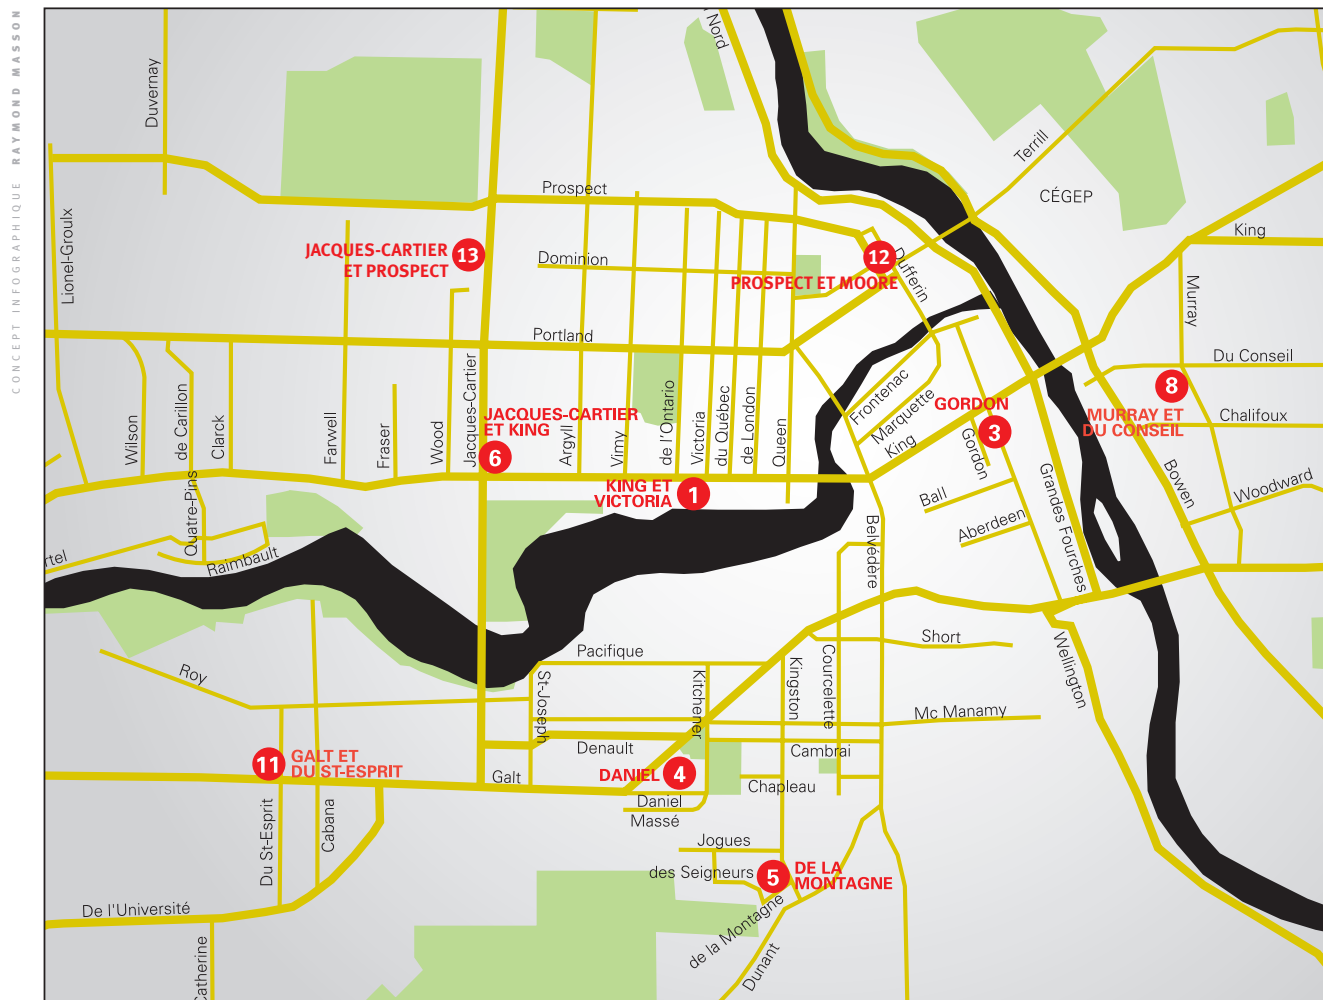

12 PROSPECT ET MOORE

Lignes de la STS à proximité : 12 et 16
Stationnement du Carrefour de solidarité internationale, situé au 165, rue Moore, dont l'accès se fait par la rue Prospect.
COFFRET : Fixé sur la poutre de bois qui se trouve immédiatement à gauche de la porte d'entrée principale de l'immeuble.

13 JACQUES-CARTIER ET PROSPECT

Lignes de la STS à proximité : 16 et 55
Stationnement du Centre professionnel situé au 587, boulevard Jacques-Cartier Nord, entre les rues Prospect et Malouin.
COFFRET : Fixé sur le poteau qui soutient l'enseigne, à l'entrée du stationnement.